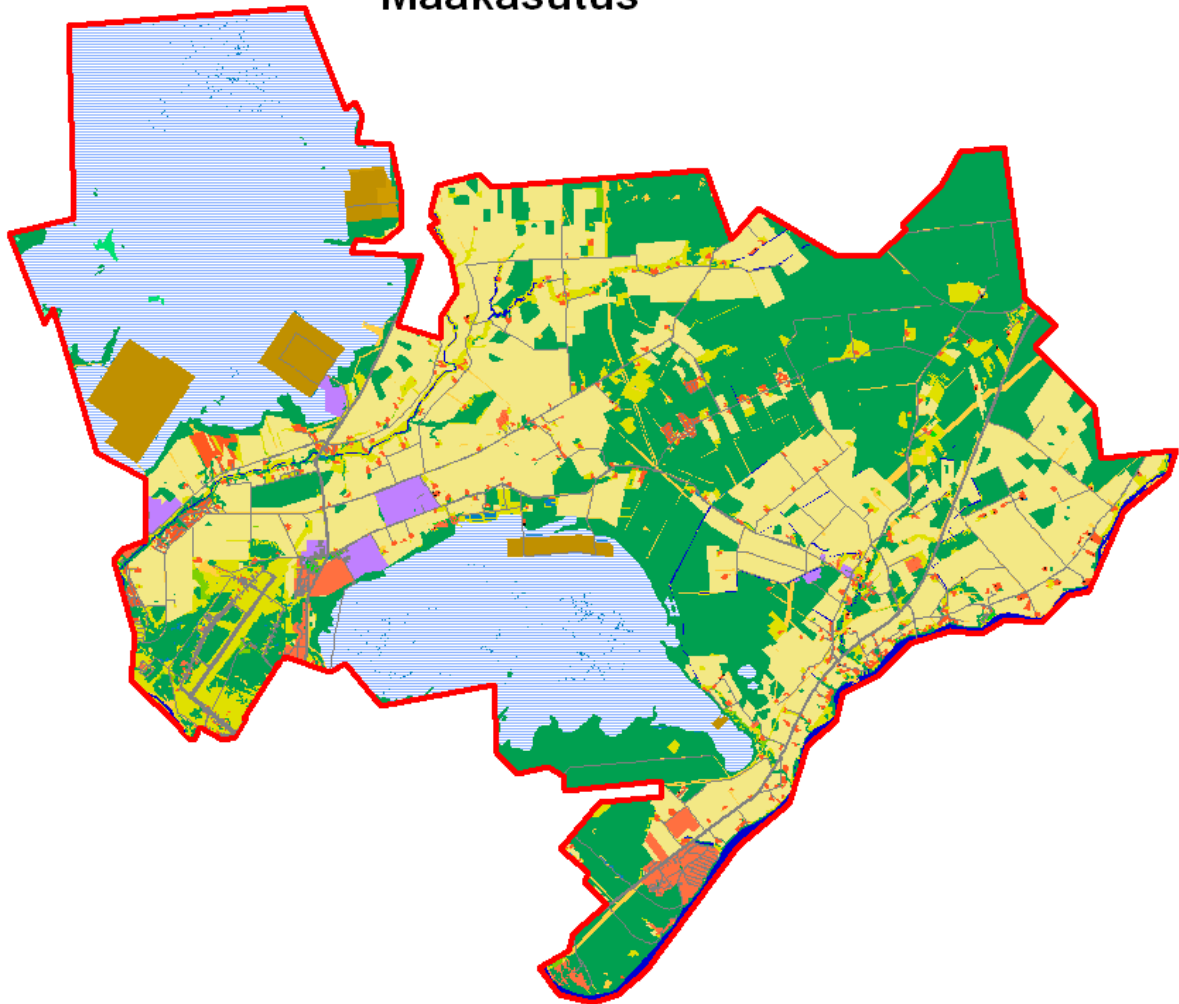

Sauga valla üldplaneering

Olemasolev olukord

Skeem 1

Maakasutus

Leppemärgid

| | | |
|--|---|--|
|  TOOTMISMAA |  HALJASALA |  RABA |
|  PÕLD |  METS |  MADALSOO |
|  ELAMUMAA |  LOODUSLIK ROHUMAA |  TURBAVÄLI |
| |  MUU LAGE |  VEEKOGU |

Allikas: Eesti Põhikaart 1:10 000

Koostajad: TÜGI tudengid Mari Nuga ja Olle Järv
2004